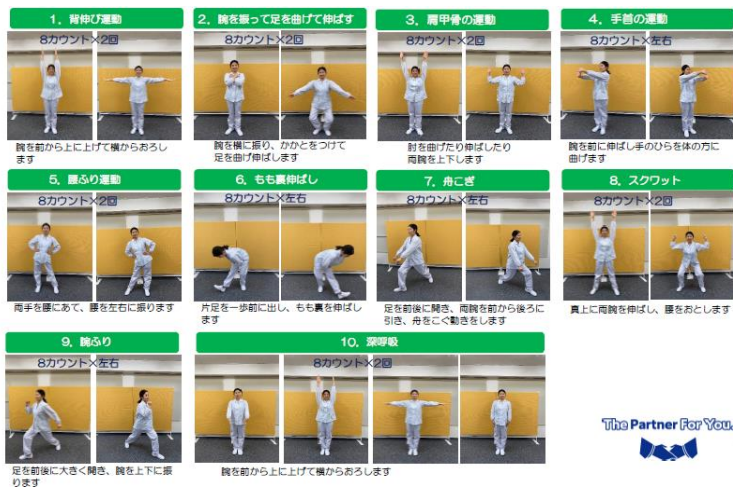

フジ産業では「オリジナル体操」を実施しています！

当社では、労働災害事故防止対策の一つとして、トヨタ自動車株式会社 安全健康推進部様監修の「フジ産業オリジナル体操」を実施しています。

作業前に実施することで、心と体をほぐし転倒災害を未然に防ぐことが目的です。

音楽に合わせて全身の筋肉を刺激することで、リフレッシュした状態で仕事に臨めます。

オリジナル体操は、現場の社員のみならず、本社・支店でも実施しています。（以下は月初朝礼時）